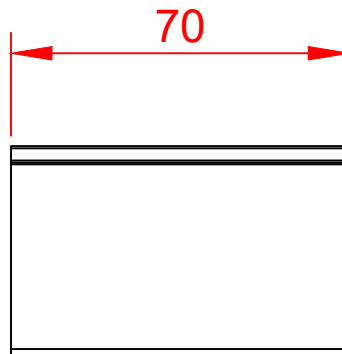

Ø8,5

ECHELLE :1:1

MATERIAU:
Aluminium 6063T6
AL Mg Si 0.5 F25

Poids :

Section :

Périmètre :

Longeur :
70 mm

Couleur :
Brut ■