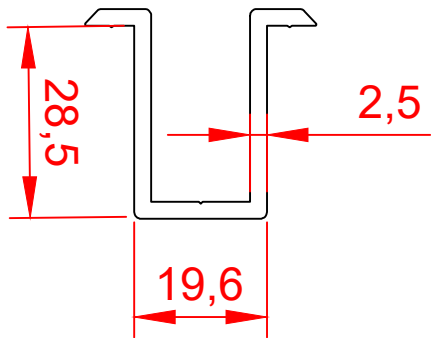

Ø8,5

ECHELLE :1:1

MATERIAU:
Aluminium 6063T6
AL Mg Si 0.5 F25

Poids :

Section :

Périmètre :

Longeur :
70 mm

Couleur :
Brut ■