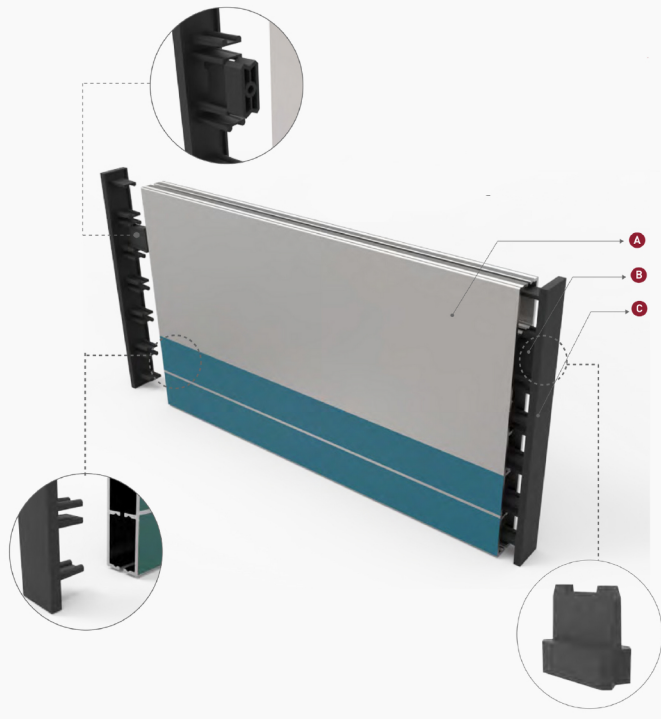

## Panneau signalétique suspendu directionnel

## Avec fonction anti-vol et montage de la signalétique sans vis. -Vue détaillée

- A** SN-STIA26
- B** SN-STIA18-N
- C**
- D** SN-STIA55
- F** SN-STIA43

**Drapeau signalétique**

**Avec fonctions anti-vol et montage de la signalétique sans vis.  
Embouts double face de 62 mm à 248 mm -Vue détaillée**