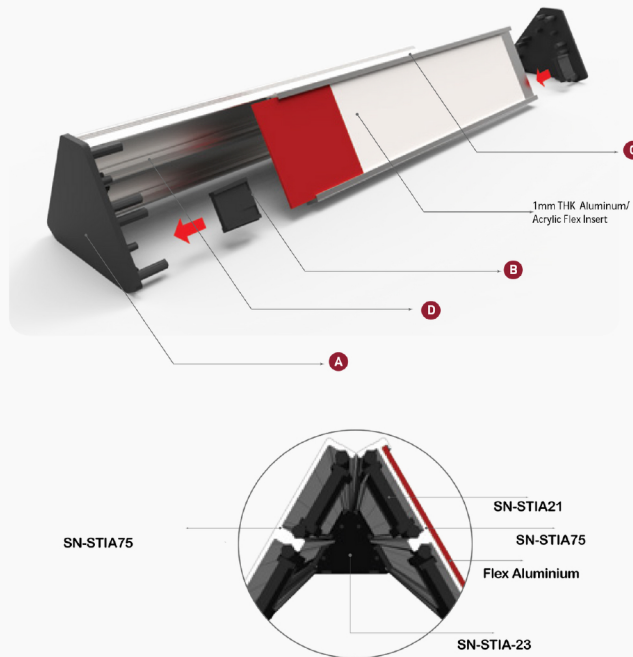

Signalétique bureau

Assemblage facile grâce à la goupille de blocage . -Vue détaillée