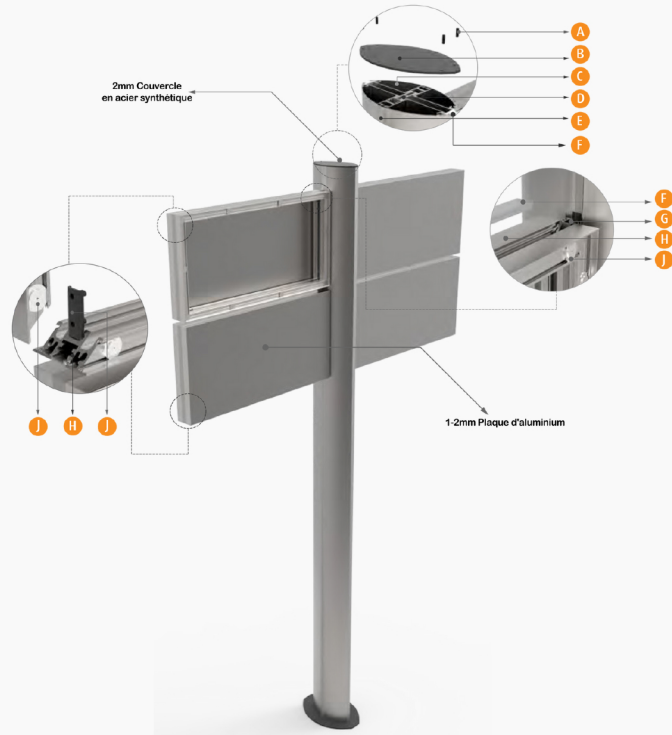

**Plaque de rue
à poteau unique**

Une approche moderne et créative sans compromettre sa vocation de signalisation efficace. Il peut être utilisé pour un système complet de recherche d'itinéraire en ville . -Vue détaillée

- **A** SN-STIA33
- **B** SN-STIA37
- **C** SN-STIA75
- **D** SN-STIA50
- **E** SN-STIA58
- **F** SN-STIA66
- **G** SN-STIA46
- **H** SN-STIA52
- **I** SN-STIA35
- **J** SN-STIA34