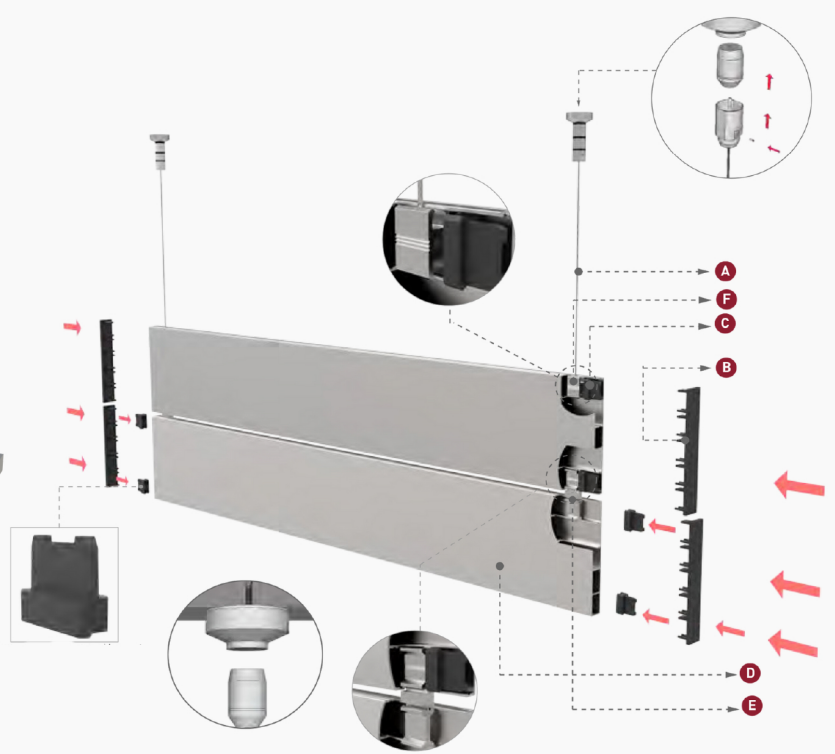

## Montage mural -Vue détaillée

- A** SN-STIA01-N
- B** SN-STIA60
- C** SN-STIA05
- D** SN-STIA06
- E** SN-STIA68
- F** SN-STIA69

- G** SN-STIA75
- H** SN-STIA31
- I** SN-STIA54
- J** SN-STIA04-A

## Avec fonction anti-vol et montage de la signalétique sans vis. -Vue détaillée

- A** SN-STIA26
- B** SN-STIA18-N
- C**
- D** SN-STIA55
- F** SN-STIA43

**Drapeau signalétique**

**Avec fonctions anti-vol et montage de la signalétique sans vis.  
Embouts double face de 62 mm à 248 mm -Vue détaillée**