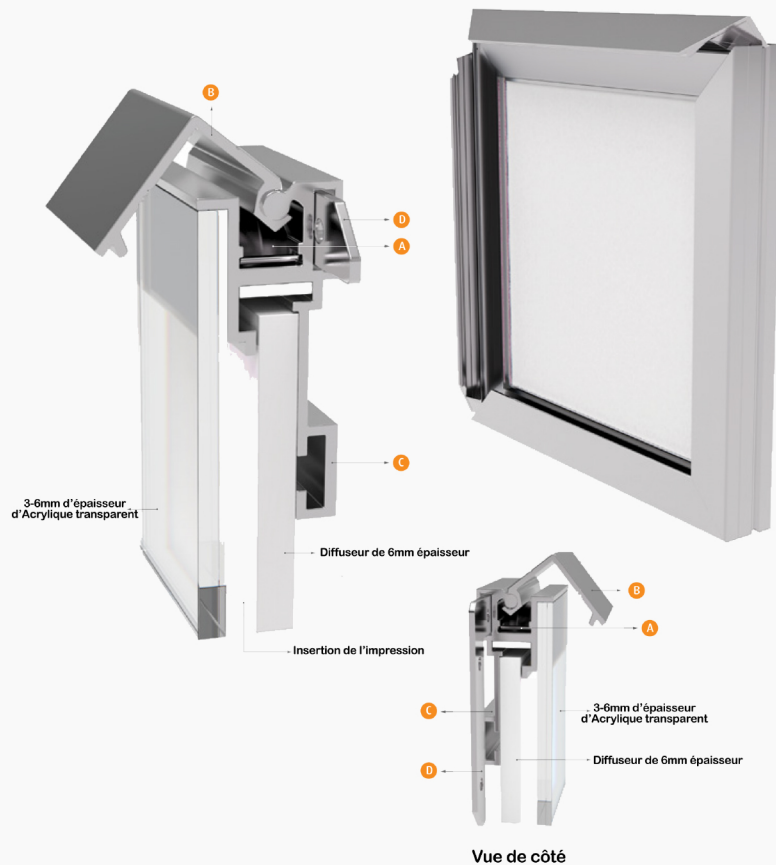

## Avec fonction anti-vol et montage de la signalétique sans vis. -Vue détaillée

- A** SN-STIA26
- B** SN-STIA18-N
- C**
- D** SN-STIA55
- F** SN-STIA43

**Drapeau signalétique**

**Avec fonctions anti-vol et montage de la signalétique sans vis.  
Embouts double face de 62 mm à 248 mm -Vue détaillée**

# Totem ( Triangle )

- A** SN-STIA28
- B** SN-STIA70
- C** SN-STIA72
- D** SN-STIA29
- E** SN-STIA30

**Plaque de rue  
à poteau unique**

Une approche moderne et créative sans compromettre sa vocation de signalisation efficace. Il peut être utilisé pour un système complet de recherche d'itinéraire en ville . -Vue détaillée

- A** SN-STIA33
- B** SN-STIA37
- C** SN-STIA75
- D** SN-STIA50
- E** SN-STIA58
- F** SN-STIA66
- G** SN-STIA46
- H** SN-STIA52
- I** SN-STIA35
- J** SN-STIA34

**Cadre avec LED**

- A** SN-STIA40
- B** SN-STIA67
- C** SN-STIA49
- D** SN-STIA41