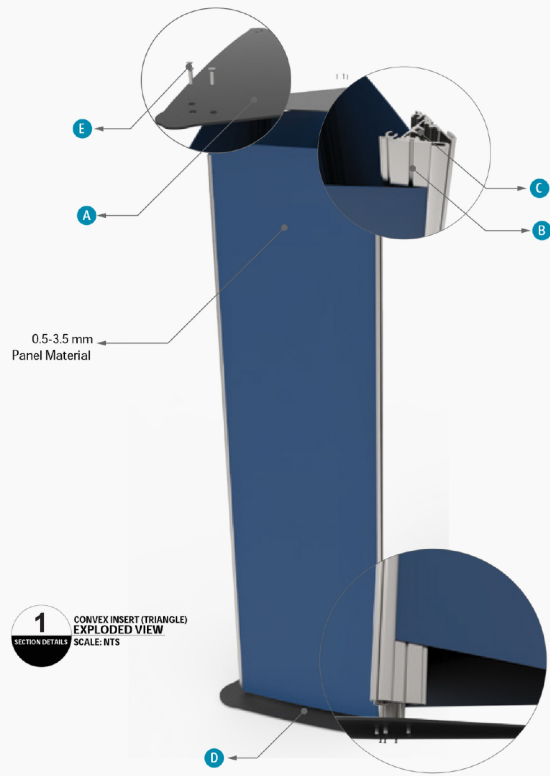

Totem (Triangle)

- **A** SN-STIA28
- **B** SN-STIA70
- **C** SN-STIA72
- **D** SN-STIA29
- **E** SN-STIA30